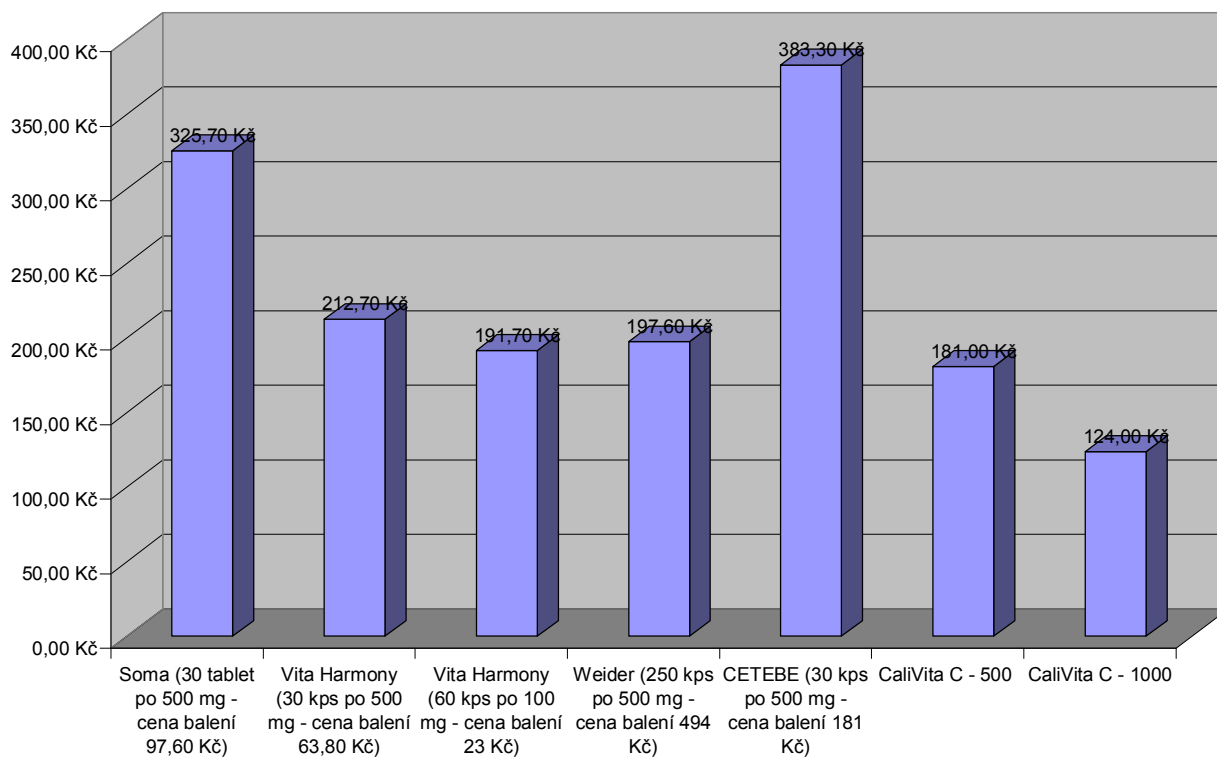

srovnání cen přípravků s obsahem ginkgo biloba - přepočítáno na množství 90 kapslí po 50 mg

porovnání cen vitamínu C - přepočet na balení 100 tablet po 500 mg

Porovnání cen produktů pro těhotné a kojící matky - přepočítáno na množství 120 kapslí v jednom balení

porovnání cen - přepočet na 90 kapslí

pozn.: u výrobků Full Spectrum a CaliVita Vital je použita metoda organických vazeb minerálů a proto je vstřebávání těchto látek o 80 % vyšší než u výrobků Centrum a CETEBE (kysličníková vazba)