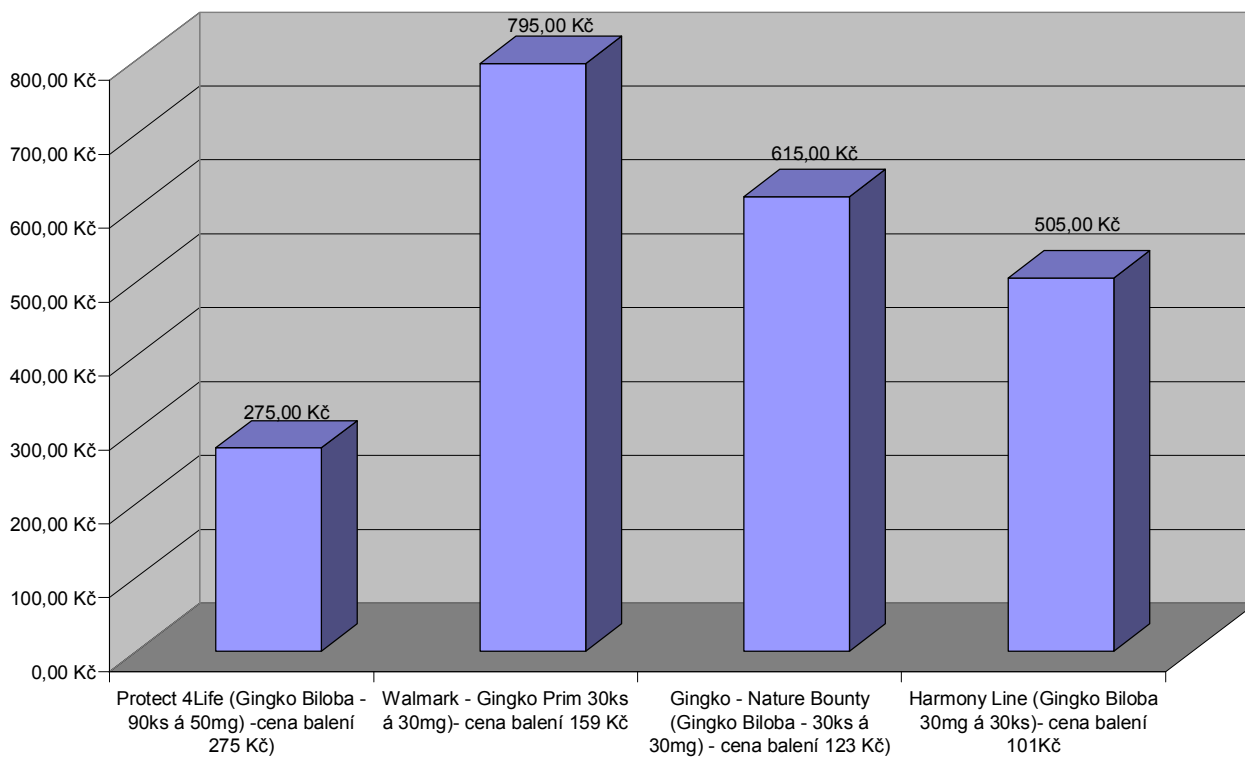

srovnání cen přípravků s obsahem ginkgo biloba - přepočítáno na množství 90 kapslí po 50 mg

porovnání cen vitamínu C - přepočet na balení 100 tablet po 500 mg

Porovnání cen produktů pro těhotné a kojící matky - přepočítáno na množství 120 kapslí v jednom balení

porovnání cen - přepočet na 90 kapslí

pozn.: u výrobků Full Spectrum a CaliVita Vital je použita metoda organických vazeb minerálů a proto je vstřebávání těchto látek o 80 % vyšší než u výrobků Centrum a CETEBE (kysličníková vazba)