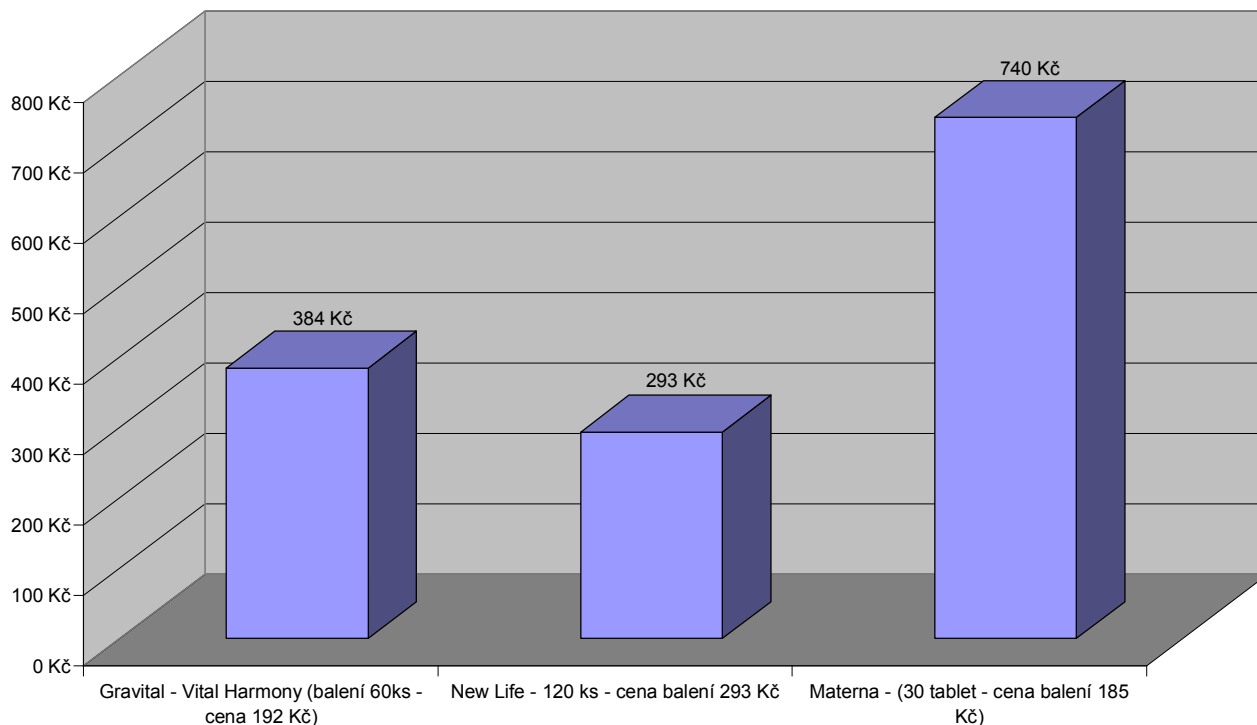

srovnání cen přípravků s obsahem ginkgo biloba - přepočítáno na množství 90 kapslí po 50 mg

porovnání cen vitamínu C - přepočet na balení 100 tablet po 500 mg

Porovnání cen produktů pro těhotné a kojící matky - přepočítáno na množství 120 kapslí v jednom balení

porovnání cen - přepočet na 90 kapslí

pozn.: u výrobků Full Spectrum a CaliVita Vital je použita metoda organických vazeb minerálů a proto je vstřebávání těchto látek o 80 % vyšší než u výrobků Centrum a CETEBE (kysličníková vazba)